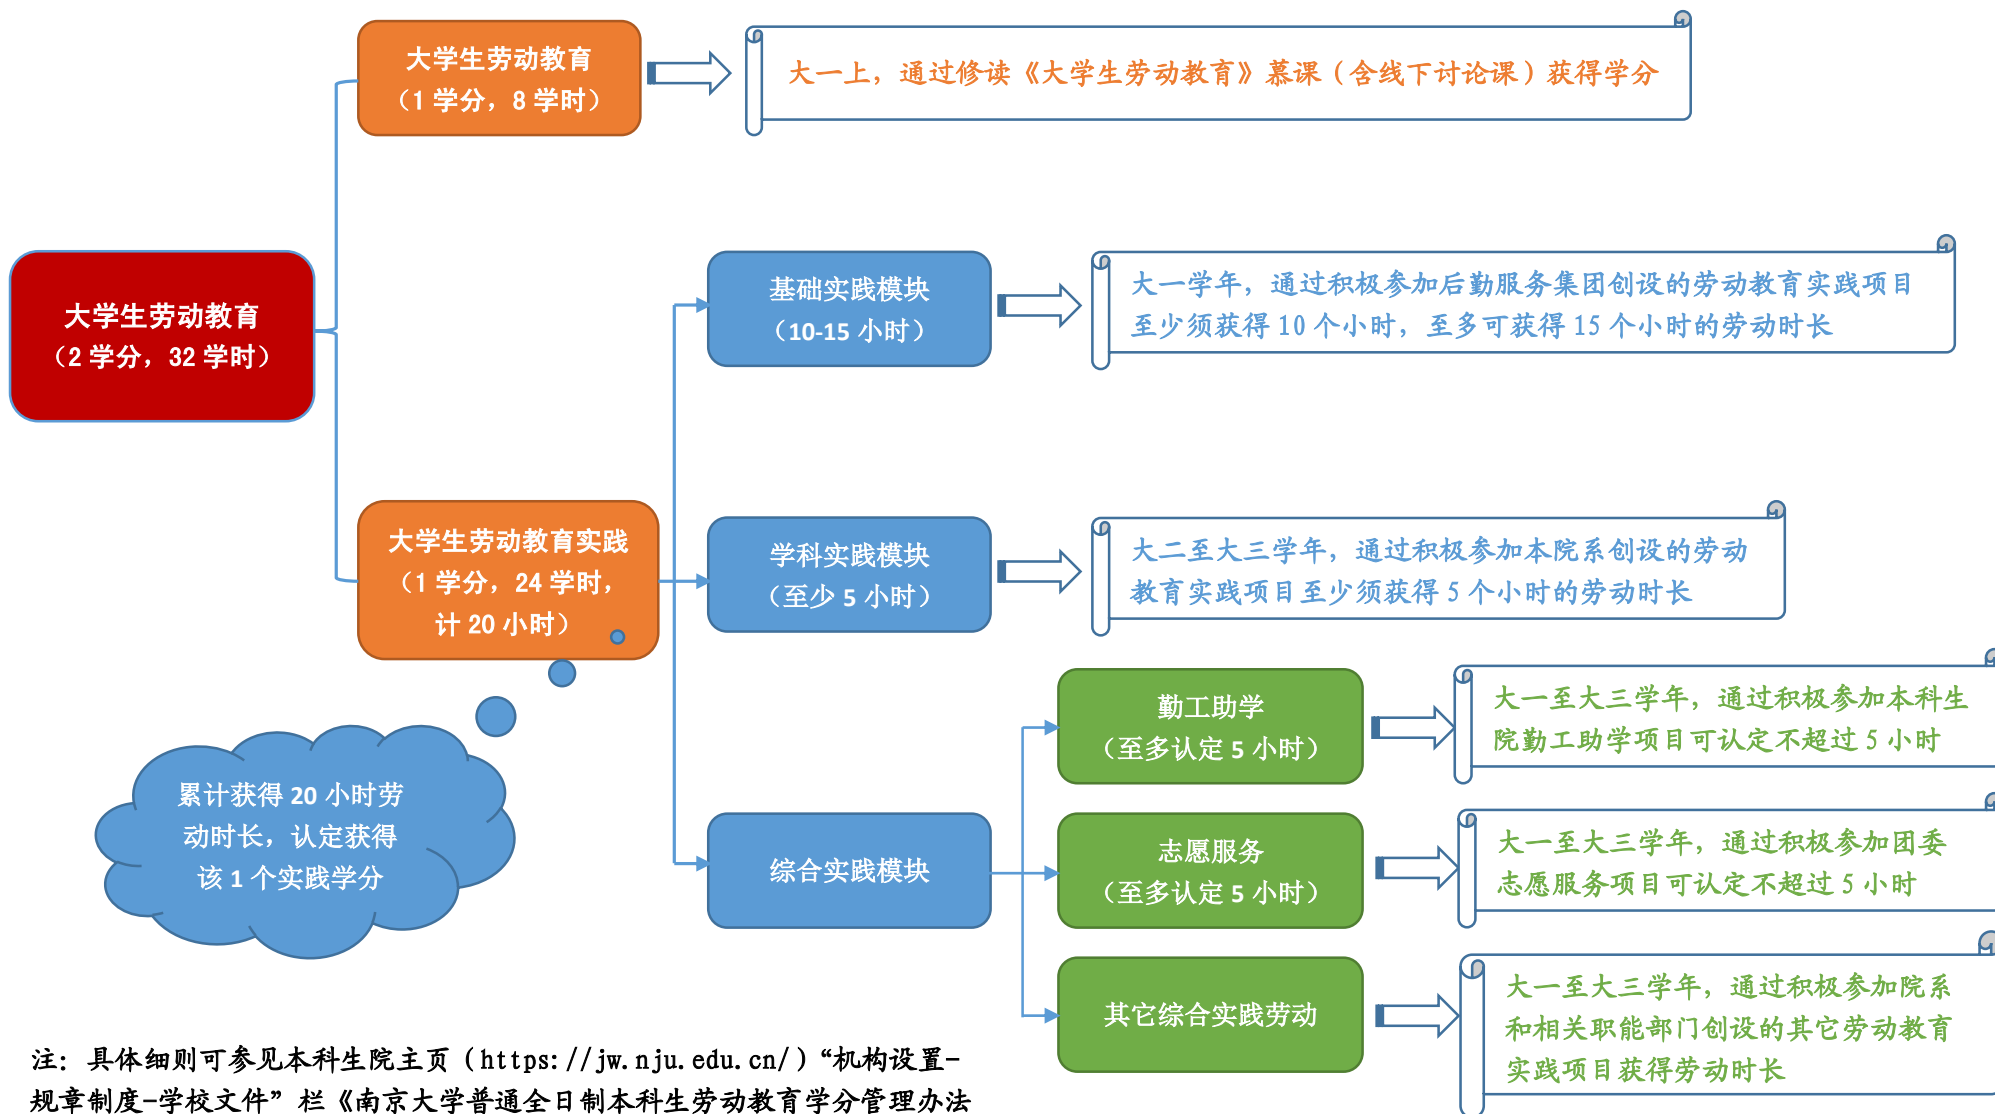

# 南京大学本科生劳动教育学习导引图

(适用于 2021 级及以后入学的在校本科生)

注: 具体细则可参见本科生院主页 (<https://jw.nju.edu.cn/>) “机构设置-规章制度-学校文件” 栏《南京大学普通全日制本科生劳动教育学分管理办法(试行)》(南本院〔2021〕59号)