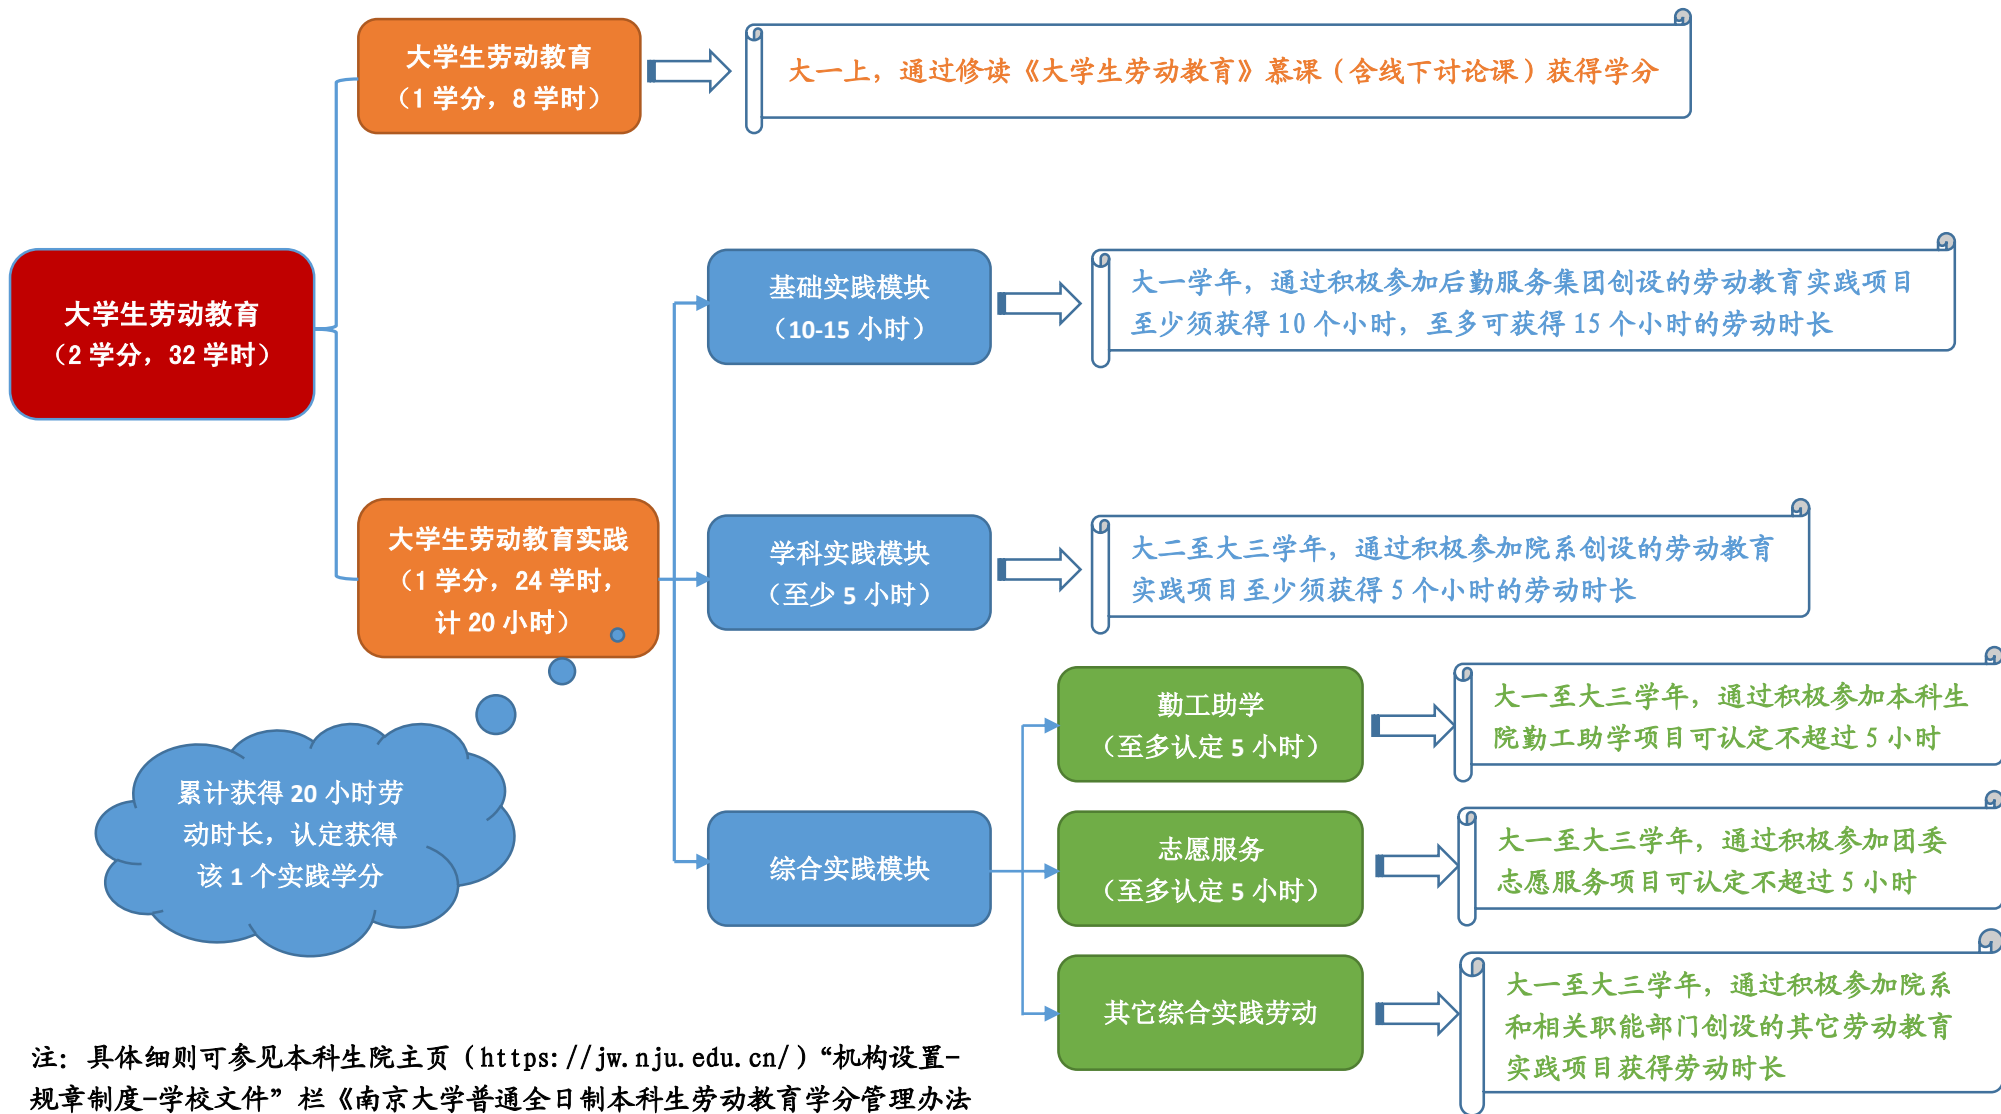

# 南京大学本科生劳动教育学习导引图

(适用于 2021 级及以后入学的在校本科生)

注: 具体细则可参见本科生院主页 (<https://jw.nju.edu.cn/>) “机构设置-规章制度-学校文件” 栏《南京大学普通全日制本科生劳动教育学分管理办法 (试行)》(南本院〔2021〕59 号)