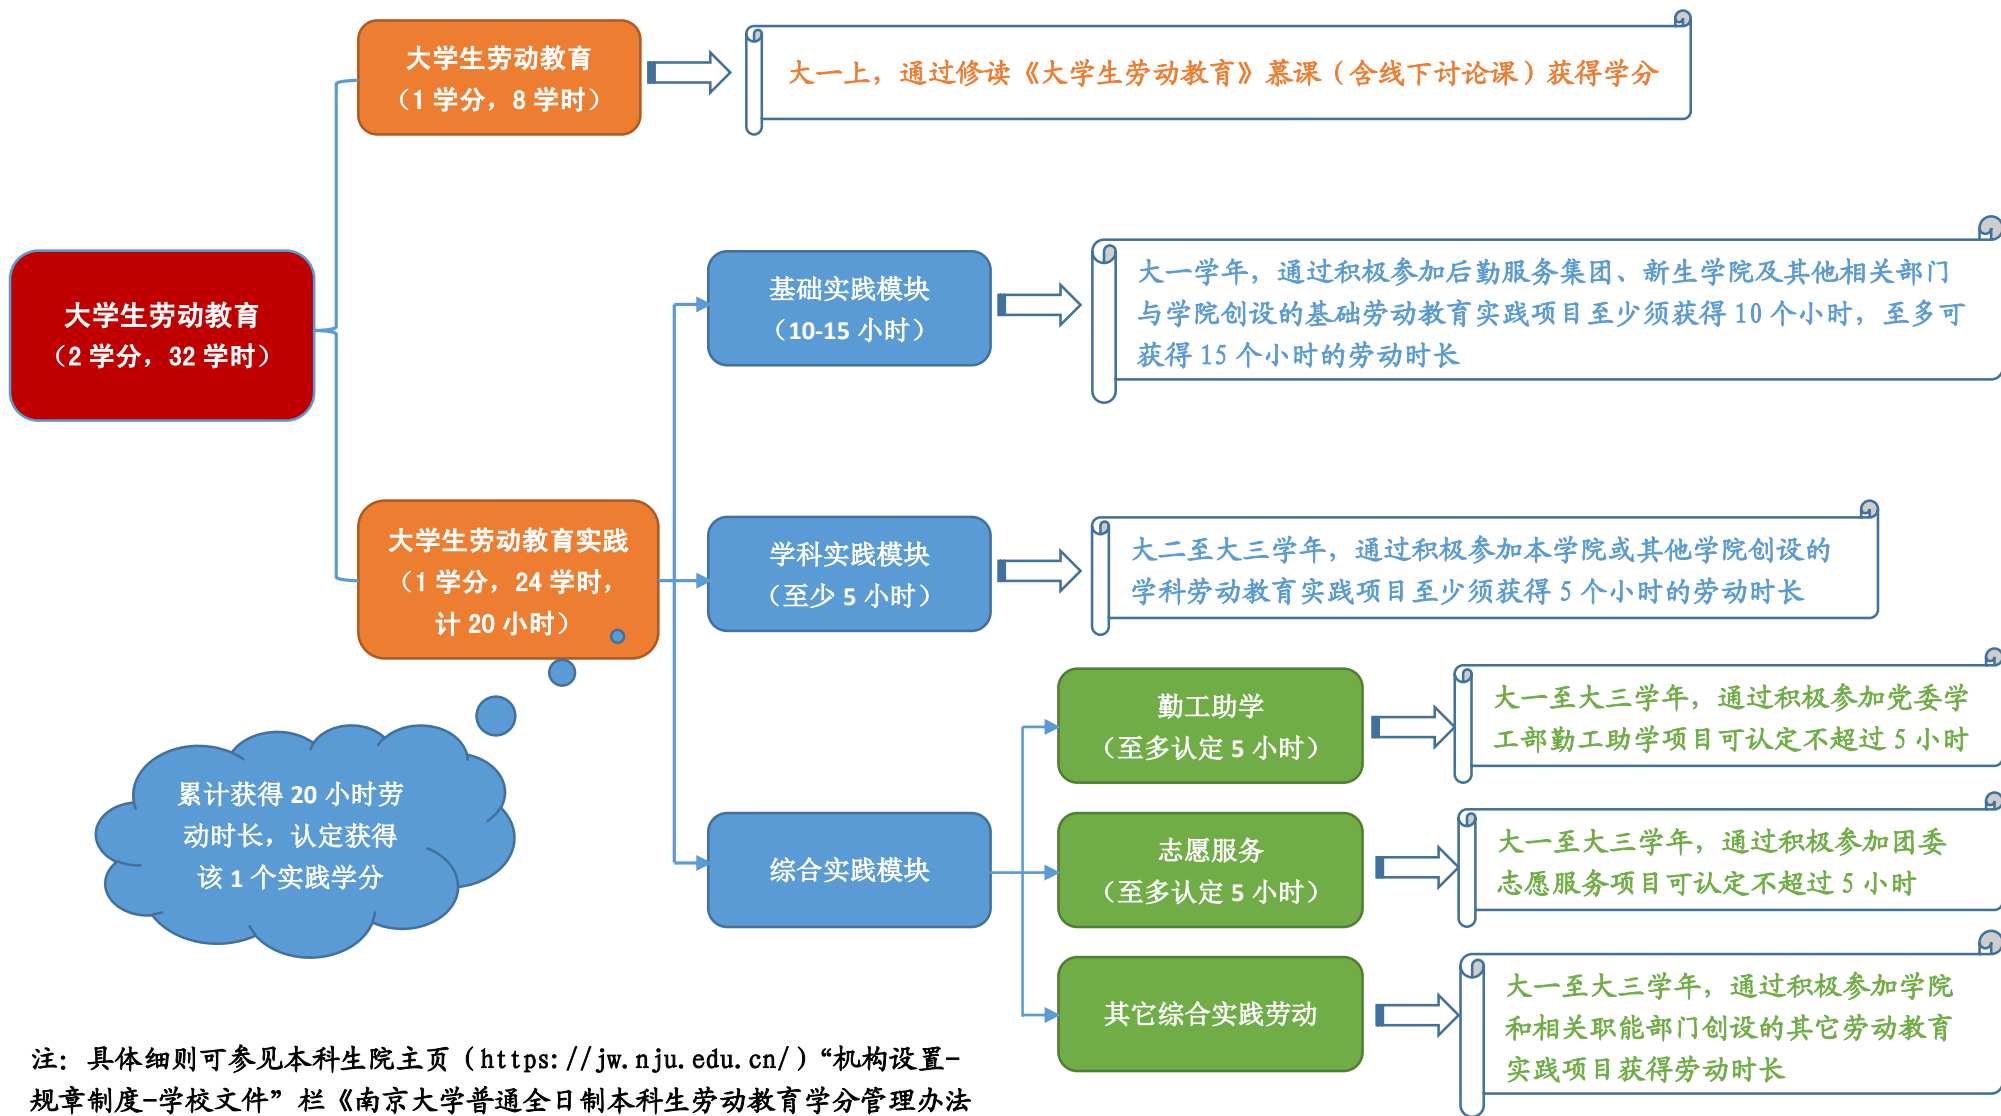

南京大学本科生劳动教育学习导引图（2025 版）

注: 具体细则可参见本科生院主页 (<https://jw.nju.edu.cn/>) “机构设置-规章制度-学校文件” 栏《南京大学普通全日制本科生劳动教育学分管理办法 (试行)》(南本院〔2021〕59 号)