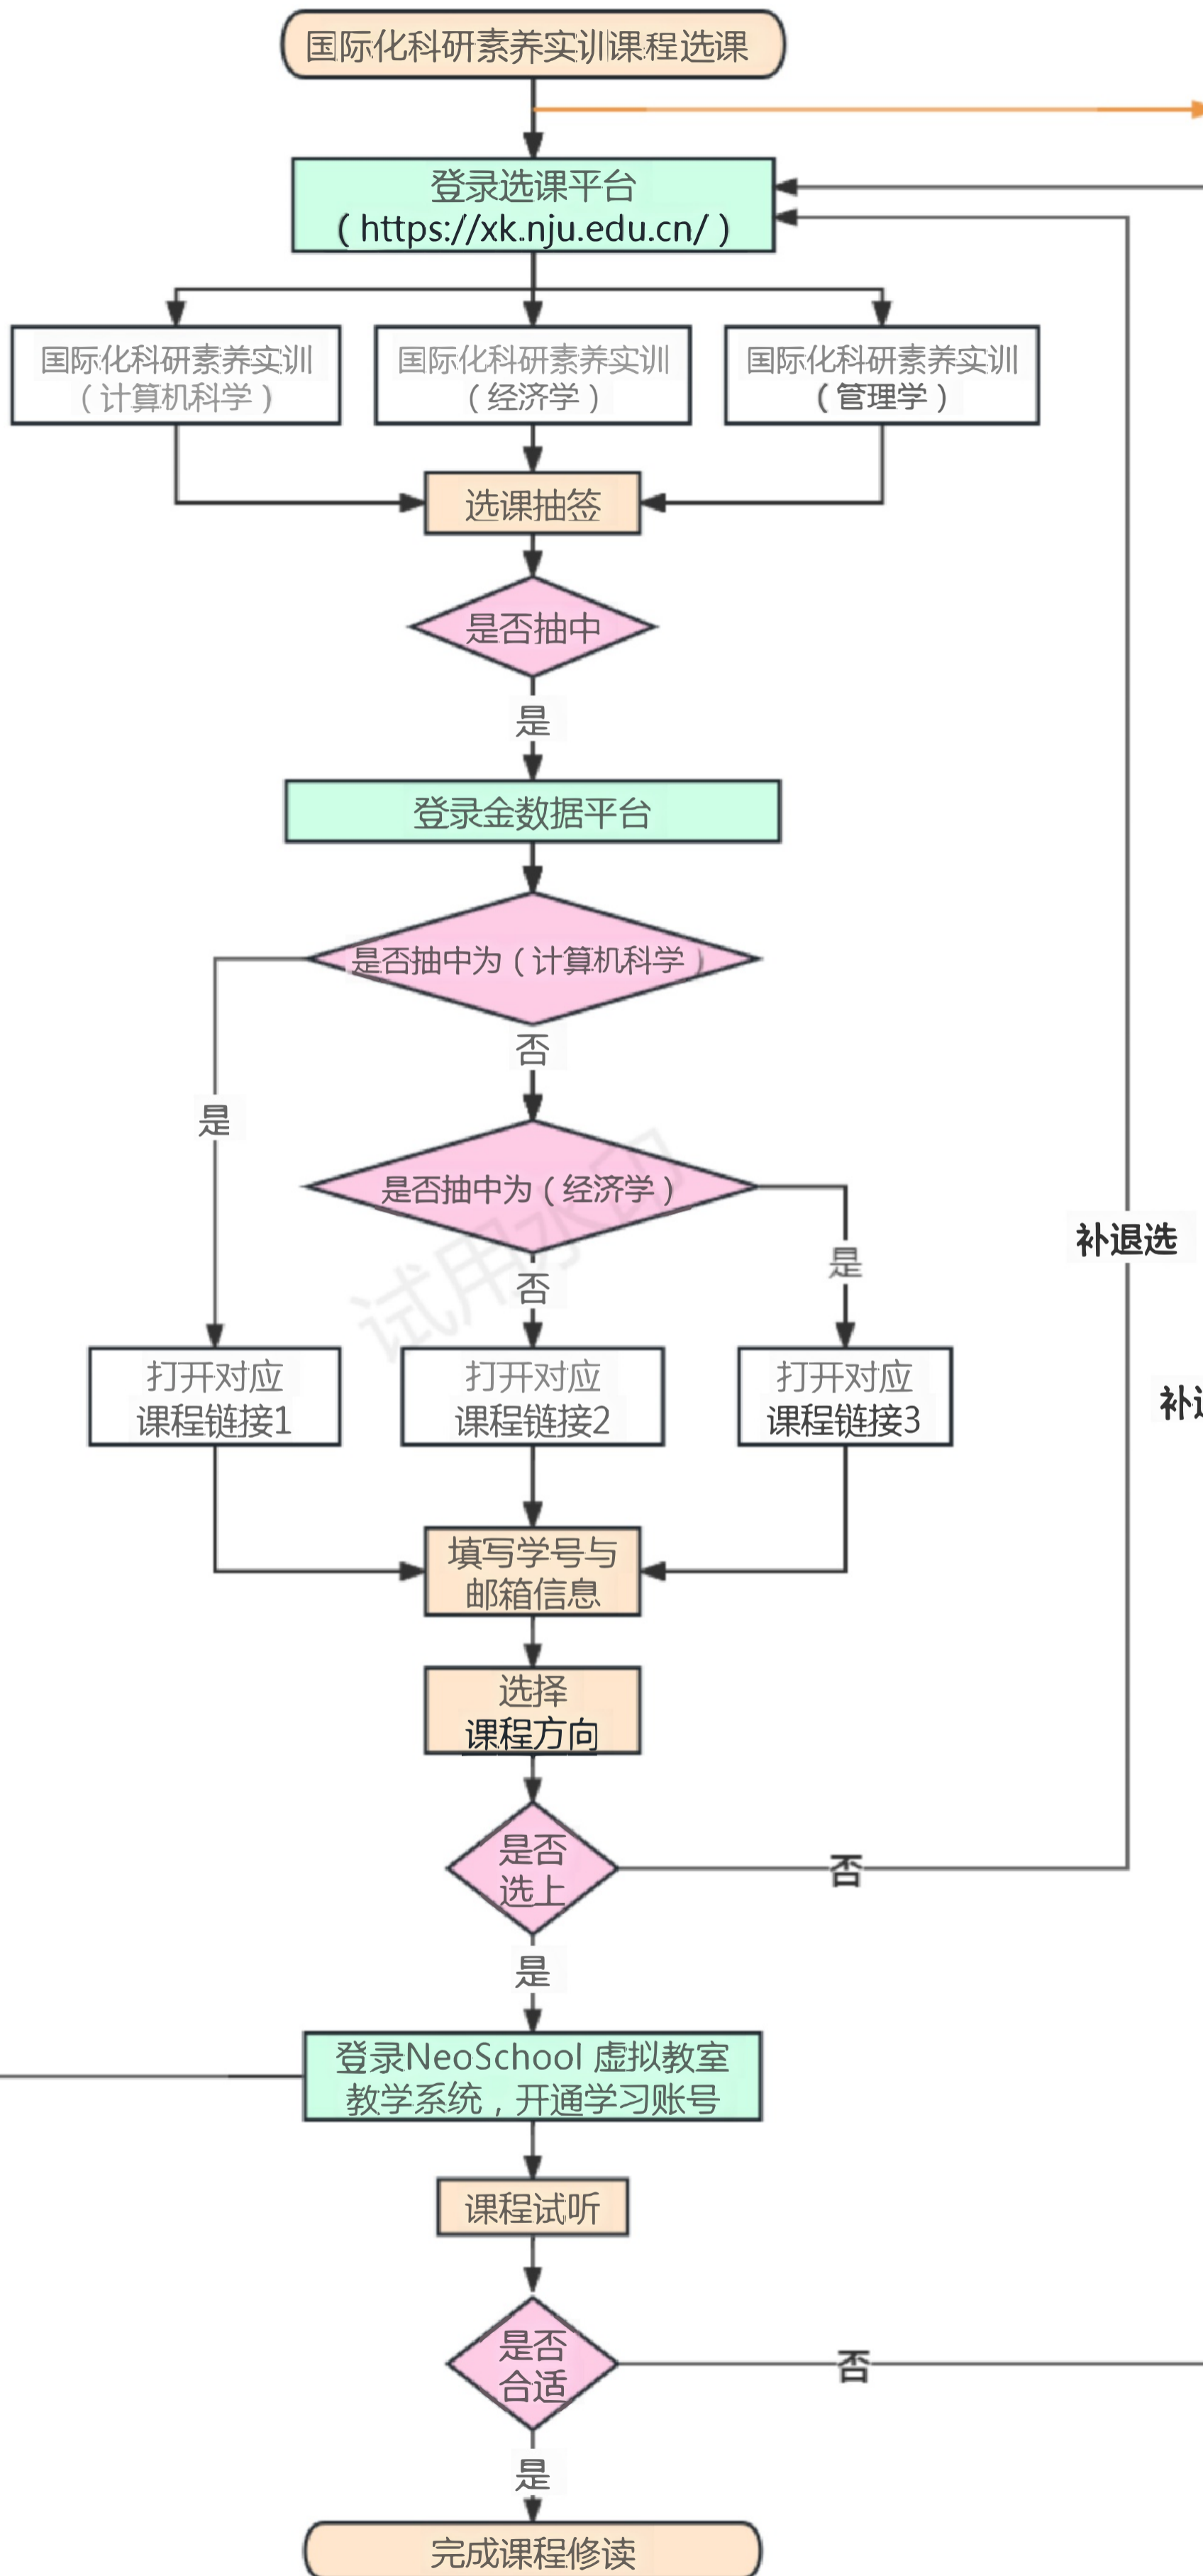

1. 选定课程门类

2月29日10:00
至3月2日22:00

2. 选定课程方向

3月3日16:00
至3月5日22:00

3月6日至3月8日

3. 补退选课程或
课程方向

3月9日
至3月18日

宣讲会
时间：3月1日16:00-18:00
腾讯会议号：880-376-169