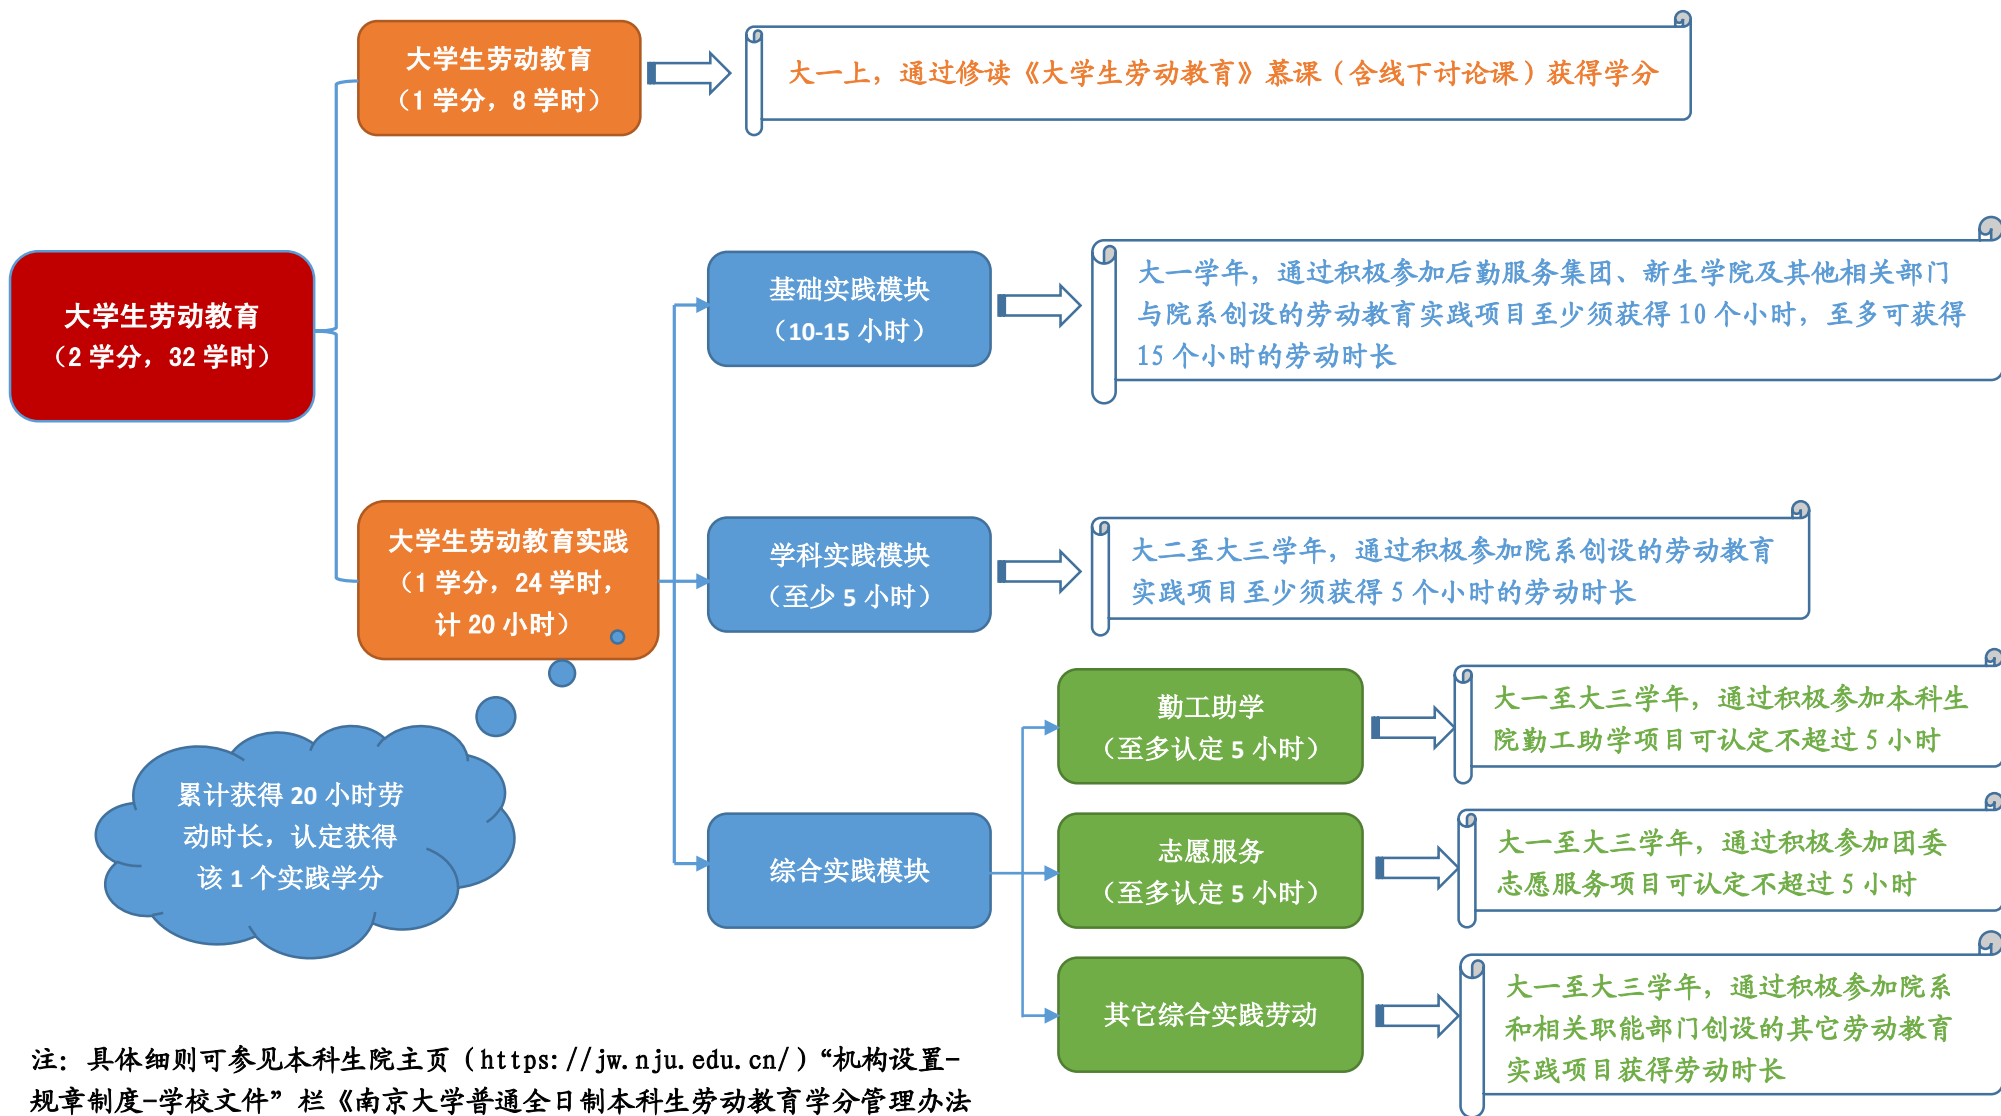

南京大学本科生劳动教育学习导引图

(适用于 2021 级及以后入学的在校本科生)

注: 具体细则可参见本科生院主页 (<https://jw.nju.edu.cn/>) “机构设置-规章制度-学校文件” 栏《南京大学普通全日制本科生劳动教育学分管理办法(试行)》(南本院〔2021〕59号)